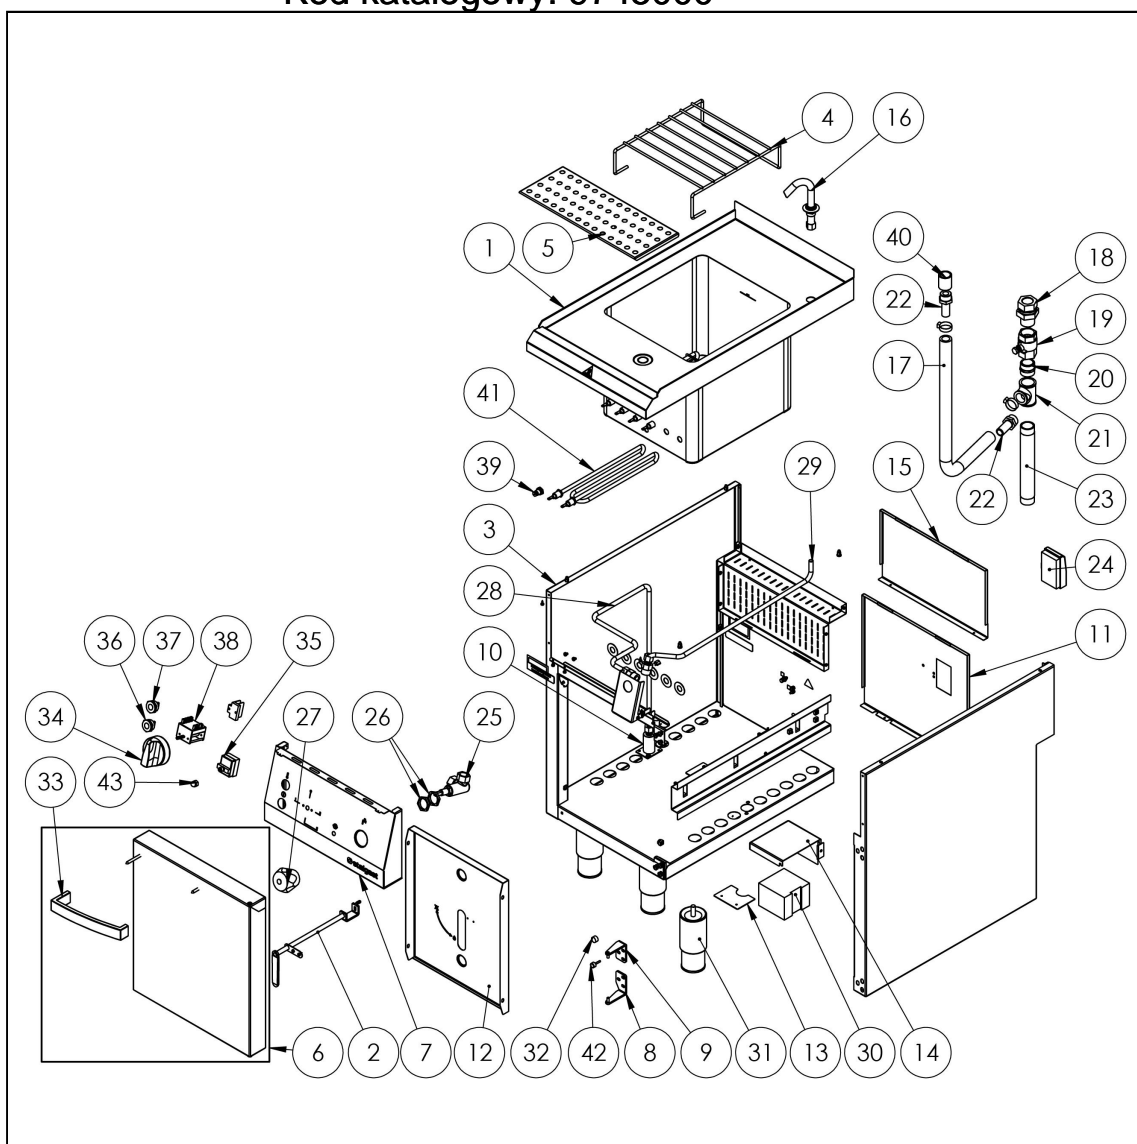

makaroniarka elektryczna, 2x1/3 GN, 6 kW

Kod katalogowy: 9745000

Nr części (V nr rys.-nr części z rysunku)	Nazwa	Kod
V9745000.3-01	Błat makaroniarki	
V9745000.3-02	Dwigni zaworu	
V9745000.3-03	Podstawa makaroniarki	
V9745000.3-04	Ramka pod kosze	
V9745000.3-05	Ociekacz	
V9745000.3-06	Drzwi	
V9745000.3-07	Panel przedni	
V9745000.3-08	Zawias dolny	C011137
V9745000.3-09	Zawias górny	C011136
V9745000.3-10	Kolektor wody	
V9745000.3-11	ściana tylna szafki	
V9745000.3-12	Maskownica przednia	
V9745000.3-13	Wspornik rury	
V9745000.3-14	Ośłona generatora	
V9745000.3-15	ściana tylna szafki	
V9745000.3-16	Wlewka	C001252
V9745000.3-17	Wprzelewowy	C010977
V9745000.3-18	rubunek	C010766
V9745000.3-19	Zawór kulowy	C010768
V9745000.3-20	Nypel mosiężny	C010769
V9745000.3-21	Trójnik	C010772
V9745000.3-22	Koncówka węża	C010771
V9745000.3-23	Rura nierdzewna	
V9745000.3-24	Skrzynka zaciskowa	C009003
V9745000.3-25	Zawór podtynkowy	
V9745000.3-26	Nakrętka do zaworu podtynkowego	
V9745000.3-27	Pokrętło	
V9745000.3-28	Rurka wody 1	
V9745000.3-29	Rurka wody 2	
V9745000.3-30	Stycznik	C009832
V9745000.3-31	Stopka okrągła	C007292
V9745000.3-32	Magnes okrągły	C007297
V9745000.3-33	Rączka drzwi	C011135
V9745000.3-34	Pokrętło Stalgast fi 70	C011147
V9745000.3-35	Termostat bezpieczeństwa	C008097
V9745000.3-36	Lampka zielona	
V9745000.3-37	Lampka pomarańczowa	C011146
V9745000.3-38	Przełącznik	C009008
V9745000.3-39	Uszczelnienie kapilary	C009616
V9745000.3-40	Mufa	
V9745000.3-41	Grzałka	C009811
V9745000.3-42	Odbojnik gumowy	C010976
V9745000.3-43	Nakrętka kołpakowa	