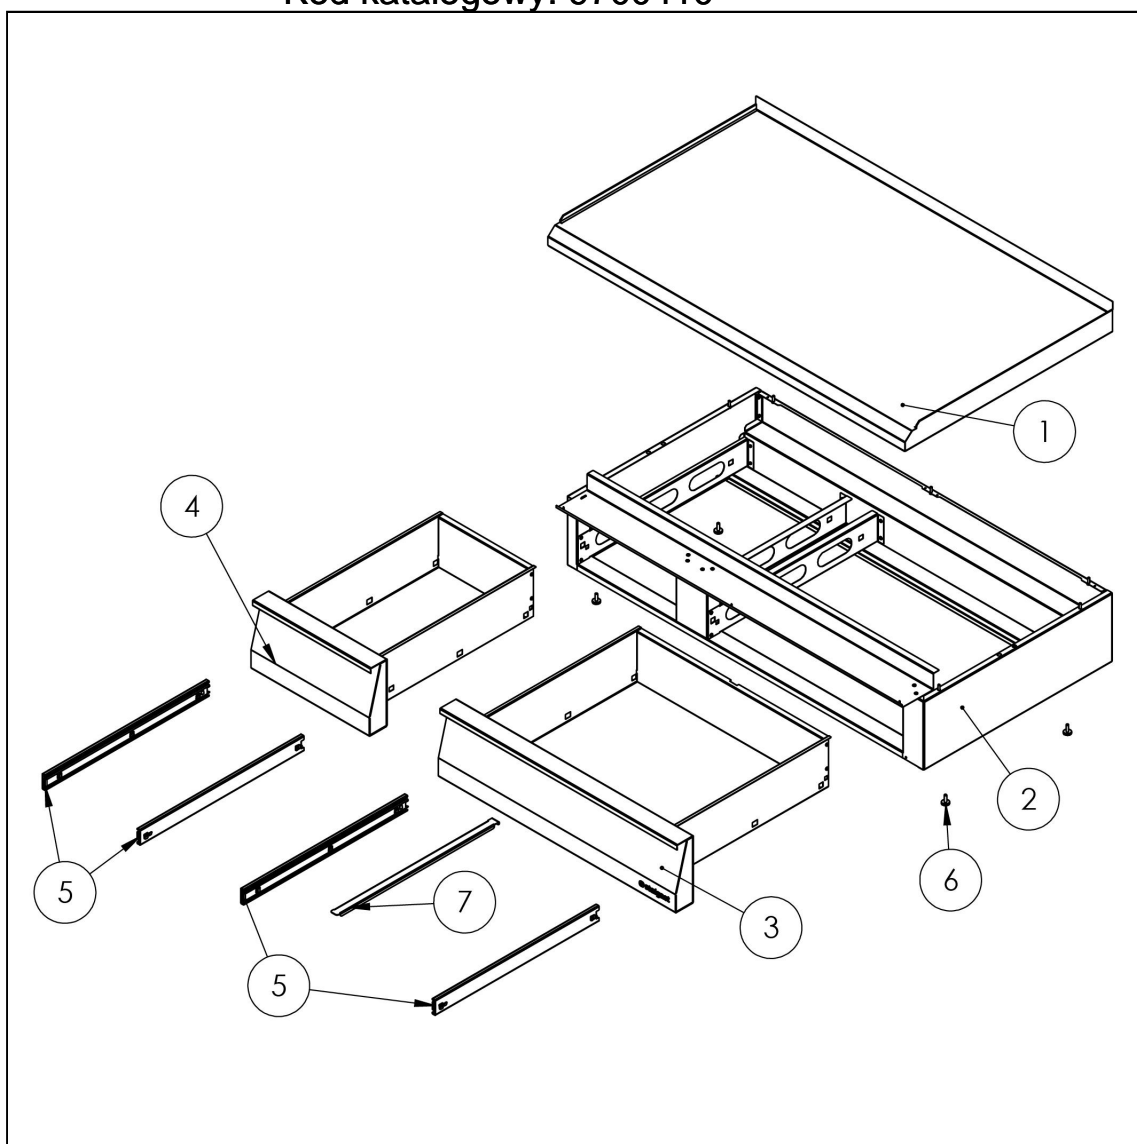

stanowisko neutralne, nastawne, z szufladami, 800 mm

Kod katalogowy: 9700410

Nr części (V nr rys.-nr części z rysunku)	Nazwa	Kod
V9700410-01	Błat 800	C011124
V9700410-02	Korpus 800	C011130
V9700410-03	Szuflada 800	C011131
V9700410-04	Nie dotyczy tego modelu produktu	C011129
V9700410-05	Komplet przewodnic	C009269
V9700410-06	Stopka	C010548
V9700410-07	Wspornik pod GN	