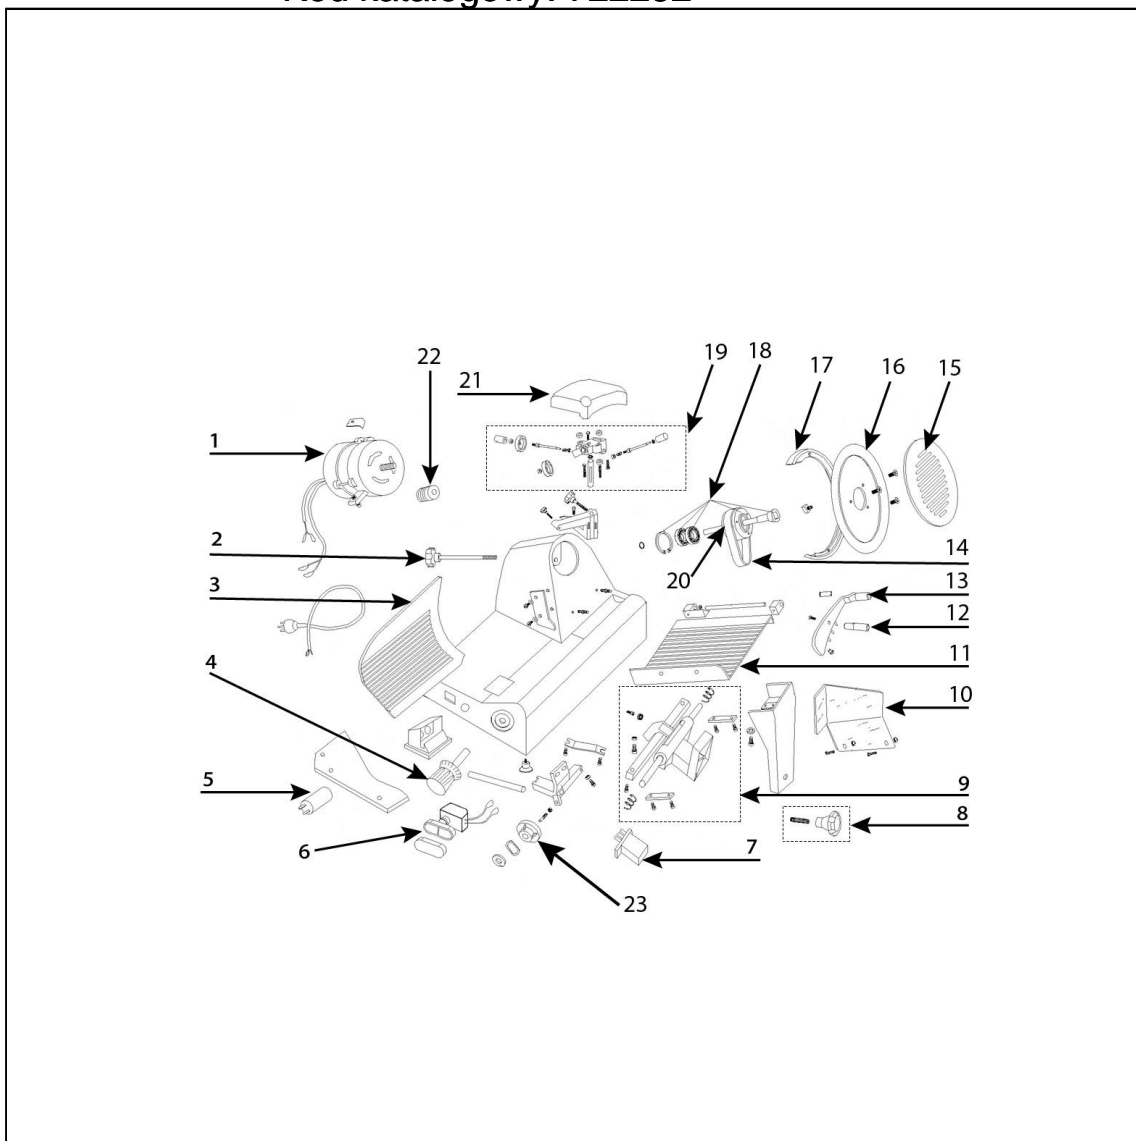

krajalnica, d 250 mm - z nożem nieprzywierającym

Kod katalogowy: 722252

Nr części (V nr rys.-nr części z rysunku)	Nazwa	Kod
V722252-01	Silnik	
V722252-02	rubka mocująca	C009966
V722252-03	Ośłona boczna	
V722252-04	Pokrętło rekulacji	C009968
V722252-05	Kondensator	C009972
V722252-06	Włócznik krajalnicy	C009973
V722252-07	Przekładnik	C009971
V722252-08	Pokrętło	C009970
V722252-09	Prowadnica tacki	
V722252-10	Plastikowa osłona	
V722252-11	Taca	
V722252-12	Rączka	C009964
V722252-13	Ramię dociskające	
V722252-14	Pasek	C009967
V722252-15	Okręglona osłona noża	C009960
V722252-16	Nóż nieprzywierający	C009961
V722252-17	Zewnętrzna osłona noża	C009963
V722252-18	Zestaw naprawczy koła pasowego	C009975
V722252-19	Ostrzałka	C009976
V722252-20	Koło pasowe	
V722252-21	Nie dotyczy tego modelu produktu	
V722252-22	Koło pasowe małe	C009974
V722252-23	limak	C009969