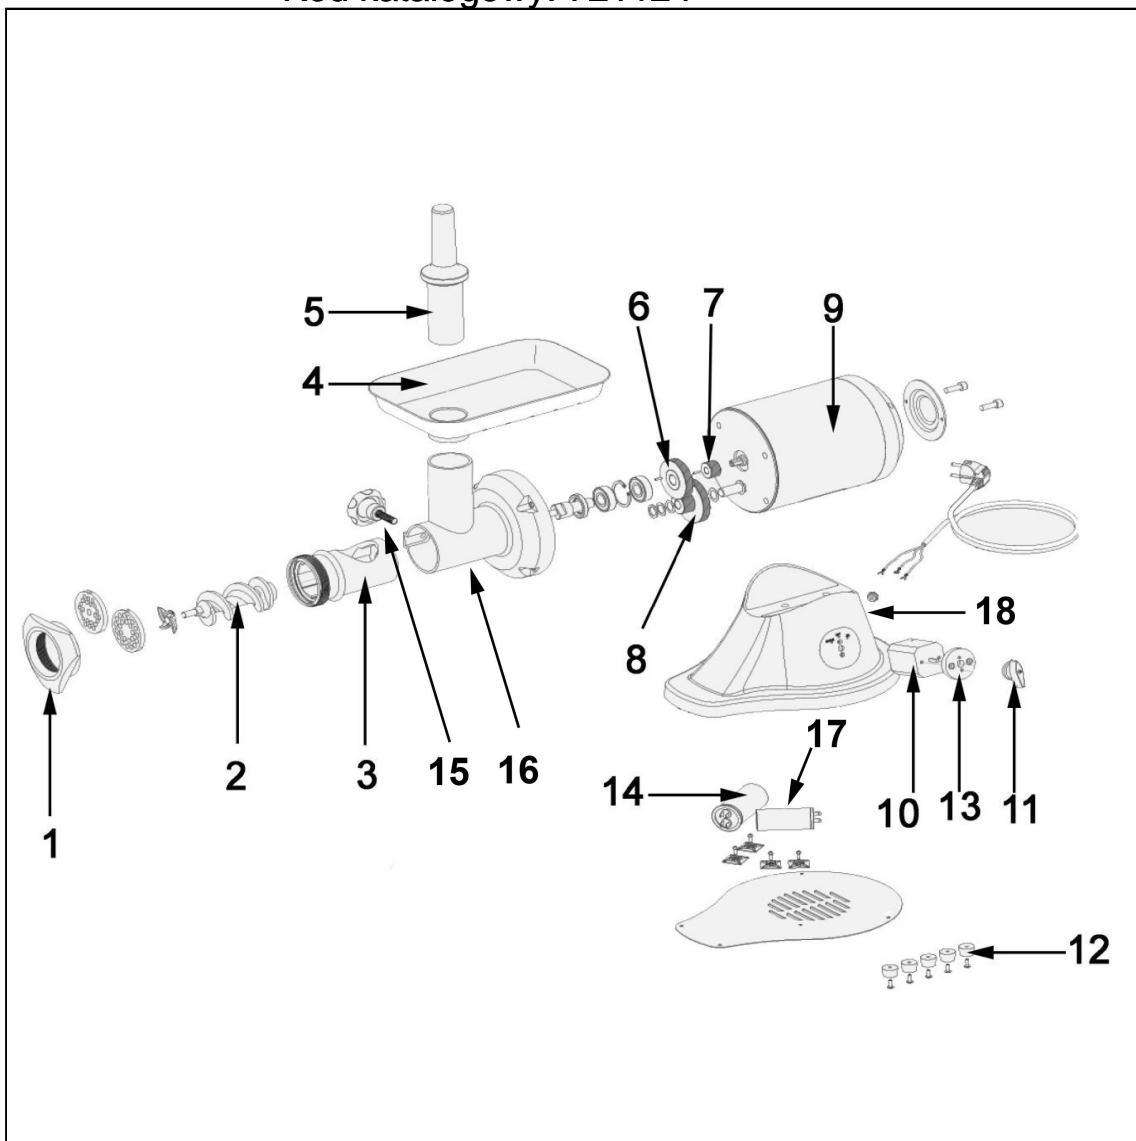

maszynka do mielenia mięsa

Kod katalogowy: 721124

Nr części (V nr rys.-nr części z rysunku)	Nazwa	Kod
V721124-01	Blokada sita	C007624
V721124-02	limak	C007625
V721124-03	Gniazdo limaka	C009156
V721124-04	Tacka na miotło	C007627
V721124-05	Popychacz	C007628
V721124-06	Koło z białymi	C007629
V721124-07	Koło z białymi	C007630
V721124-08	Koło z białymi podwójne	C007631
V721124-09	Silnik	C007632
V721124-10	Włócznik	C007633
V721124-11	Pokrętło	C007634
V721124-12	Nóżka	C007636
V721124-13	Panel przełącznika	
V721124-14	Kondensator 75uf	
V721124-15	rubka blokująca	
V721124-16	Obudowa przekładni	
V721124-17	Kondenstaor 16uf	
V721124-18	Podstawa silnika	C009174