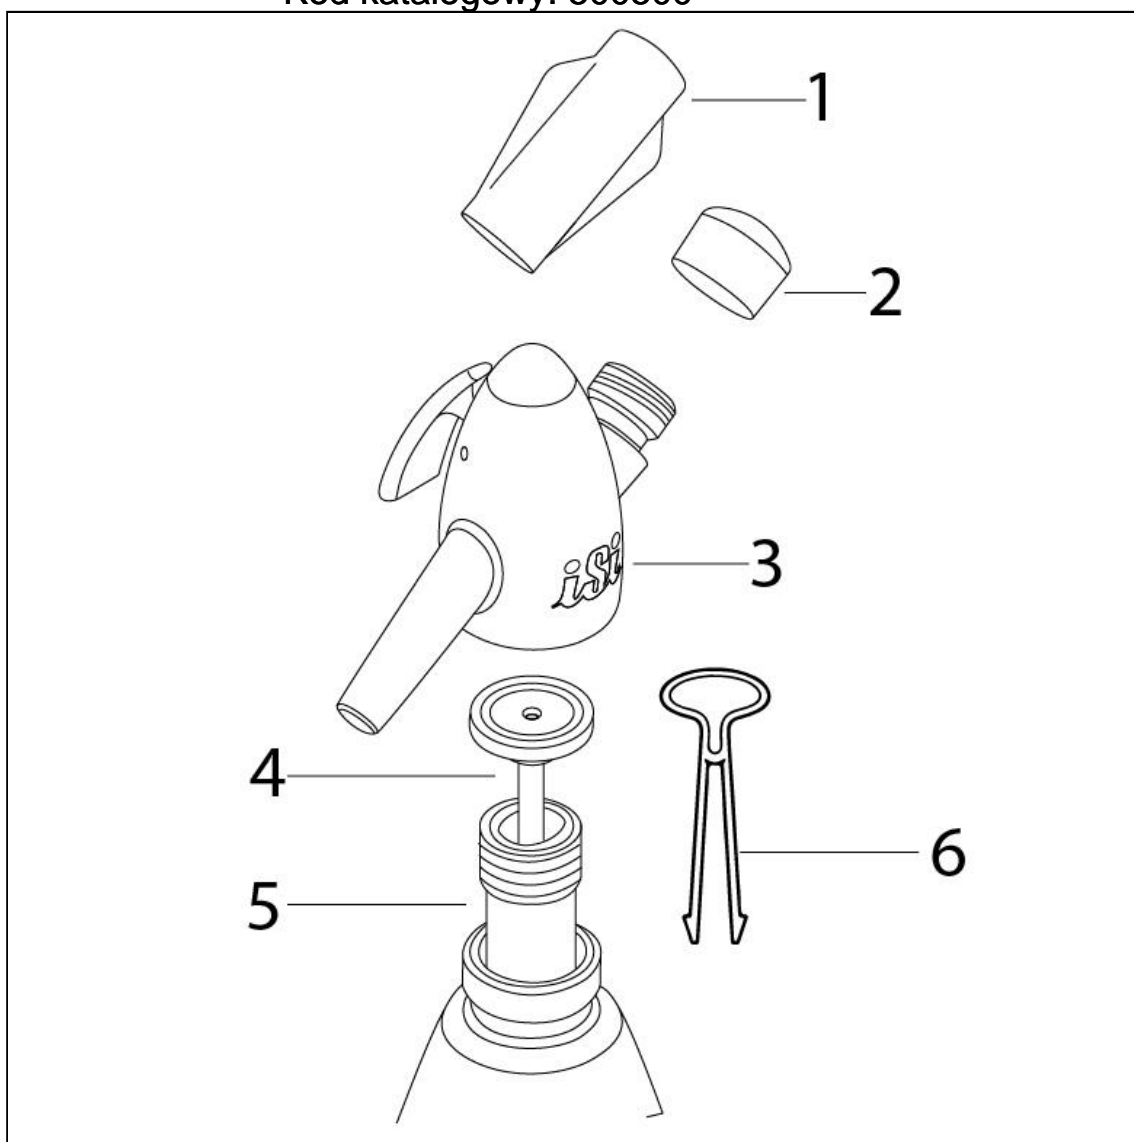

syfon do wody iSi Soda Siphon 1 l stalowy

Kod katalogowy: 500500

Nr części (V nr rys.-nr części z rysunku)	Nazwa	Kod
V500500-01	Uchwyt naboju	
V500500-02	Nakrętka	C001836
V500500-03	Głowica	
V500500-04	Uszczelka z rurki do 500500	
V500500-05	Rurka poziomego napełnienia	
V500500-06	Uchwyt rurki	